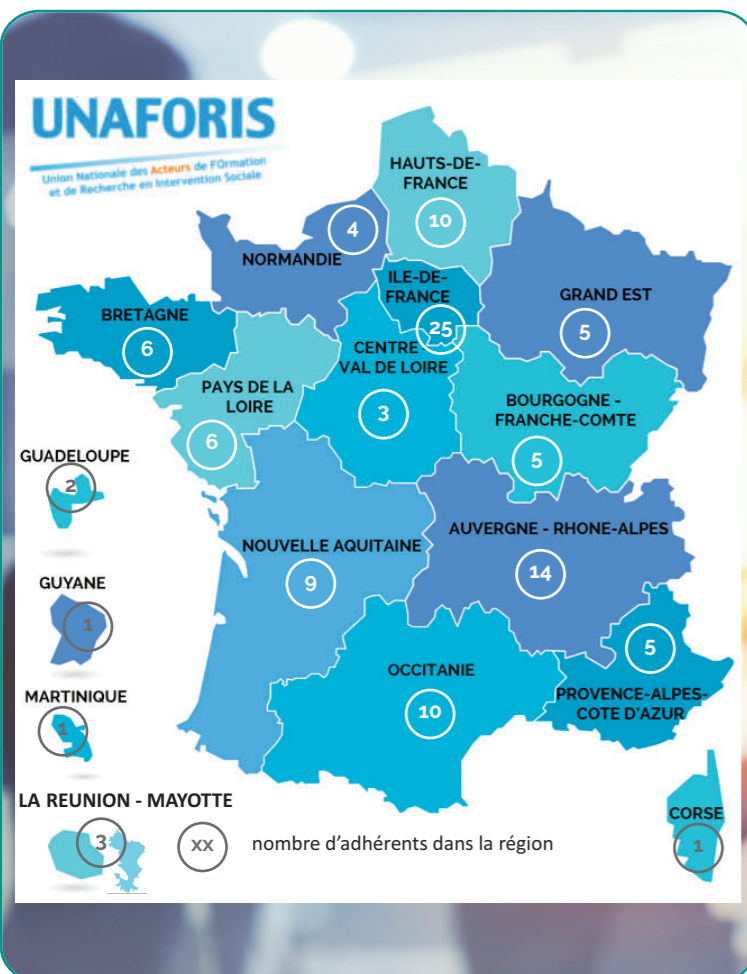

3 500
FORMATEURS

+ DE 50
PARTENAIRES

ADHERENTS UNAFORIS

AUVERGNE RHONE-ALPES

ADEA Formation(s) • 12, rue du Peloux - 01000 Bourg en Bresse • www.adea-formation.com
ARAFDES • Site Greenopolis - 14, r. Berjon - 69009 Lyon • www.arafdes.fr
ARFRIPS • 10, imp. Pierre Baizet - CS 10422 - 69338 Lyon Cedex 09 • www.arfrips.fr
Carrel • 119 rue Boileau - 69006 Lyon • www.carrel.fr
Ecole Rockefeller • 4, avenue Rockefeller - 69373 Lyon Cedex 08 • www.ecole-rockefeller.com
ESSSE • Le Sémaphore - 20, r. de la Claire - CP 320 - 69337 Lyon Cedex 09 • www.essse.fr
GRETA Nord-Allier • 39, pl. Jules Ferry - BP 89 - 03400 YZEURE Ced. • www.greta.ac-clermont.fr
IFTS • 3, avenue Victor Hugo - BP 165 - 38432 ECHIROLLES Cedex • www.ifts-asso.com
Institut Saint Laurent • 123 Montée de Choulans - 69005 LYON • www.institutsaintlaurent.com
IREIS • 185, rue Jean Voillot - 69100 VILLEURBANNE • www.ireis.org
ITSRA • 62, av. Marx Dormoy - 63000 CLERMONT-FERRAND • www.itsra.net
Le Puits de l'Aune • Rue Louis Blanc - BP 96 - 42110 FEURS • www.lepuitsde-laune.fr
Lycée St Sorlin • 10 pl. de la Halle - 01150 SAINT SORLIN EN BUGEY • www.lyceesaintsorlin.org
VIVARAIS Formation • 111 av. du 8 mai 1945 - 07300 TOURNON/RHÔNE • www.vivaraiformation.com